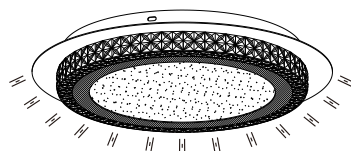

2~3s

OFF

ON

LM↑

LM↓

6000K
3000K
4500K

Night light

6000K
3000K