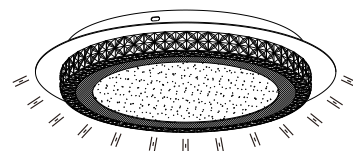

2~3s

OFF

ON

LM↑

LM↓

6000K
3000K
4500K

Night light

6000K
3000K