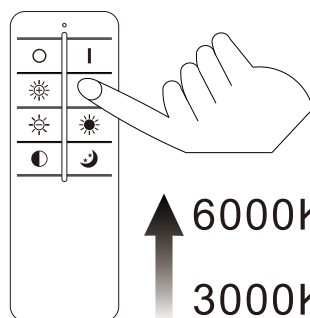

2~3s

OFF

ON

LM↑

LM↓

6000K
3000K
4500K

Night light

6000K
3000K