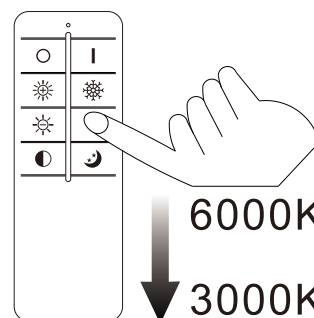

2~3s

OFF

ON

LM↑

LM↓

6000K
3000K
4500K

Night light

6000K
3000K