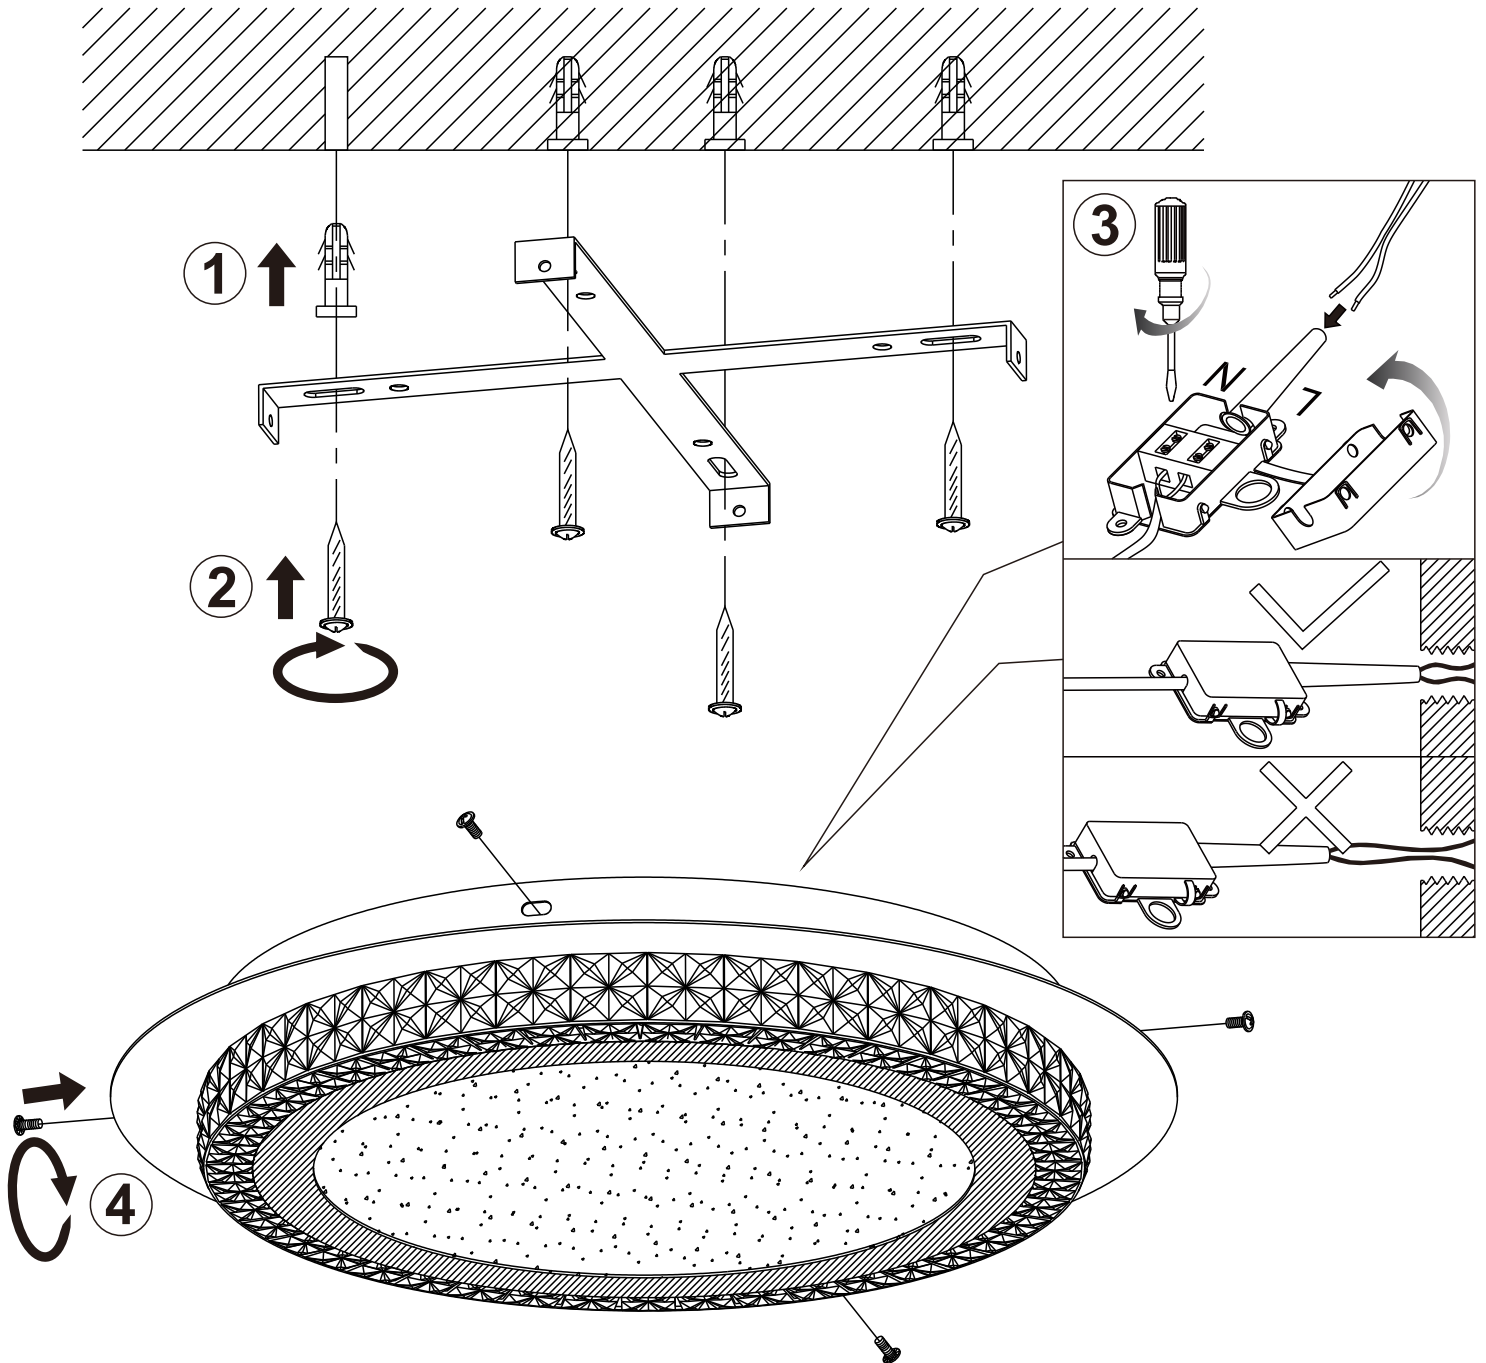

GLOBO

LIGHTING

www.globo-lighting.com

41912-24G

41912-24S

GLOBO Handels GmbH
 Gewerbestr. 3
 A-9184 Sankt Peter

Reset remote control

ON