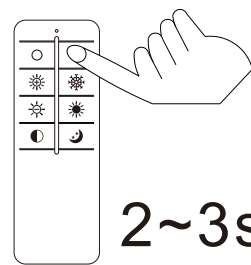

2~3s

OFF

ON

LM↑

LM↓

6000K
3000K
4500K

Night light

6000K
3000K