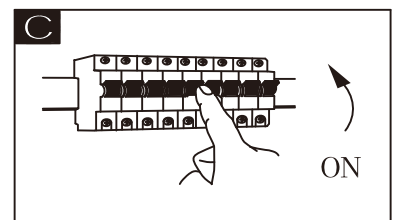

GLOBO

LIGHTING

www.globo-lighting.com

41912-24G

41912-24S

GLOBO Handels GmbH
 Gewerbestr. 3
 A-9184 Sankt Peter

Reset remote control

ON